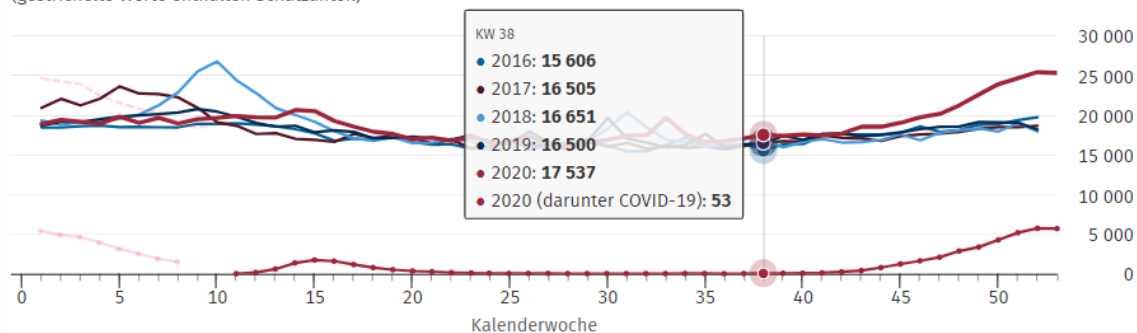

Statistisches Bundesamt

Wöchentliche Sterbefallzahlen in Deutschland

Wöchentliche Sterbefallzahlen in Deutschland
(gestrichelte Werte enthalten Schätzanteil)

— 2016 — 2017 — 2018 — 2019 — 2020 — 2021 — 2020 (darunter COVID-19)
— 2021 (darunter COVID-19)